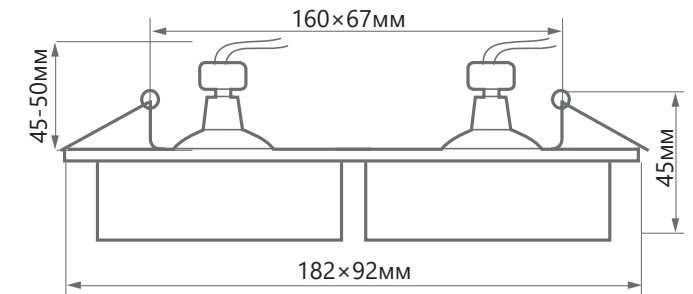

DL2902

ВСТРАИВАЕМЫЙ СВЕТИЛЬНИК

Арт. 41141

Арт. 41138

Арт. 41135

Встраиваемые светильники **DL2902** ТМ FERON серии BASIC являются прекрасным вариантом для организации основного и дополнительного освещения, расстановки световых акцентов и зонирования пространства. Традиционно в точечных светильниках используют галогенные и светодиодные лампы MR16 с цоколем G5.3.

ОСОБЕННОСТИ:

- Современный дизайн
- Простота установки
- Надёжное потолочное крепление

Модель	Артикул	Цвет корпуса	Максимальная мощность лампы	Размеры D×H	Встраиваемый размер
DL2902	41135	белый	50W	182×92×45мм	160×67мм
	41138	черный			
	41141	хром			